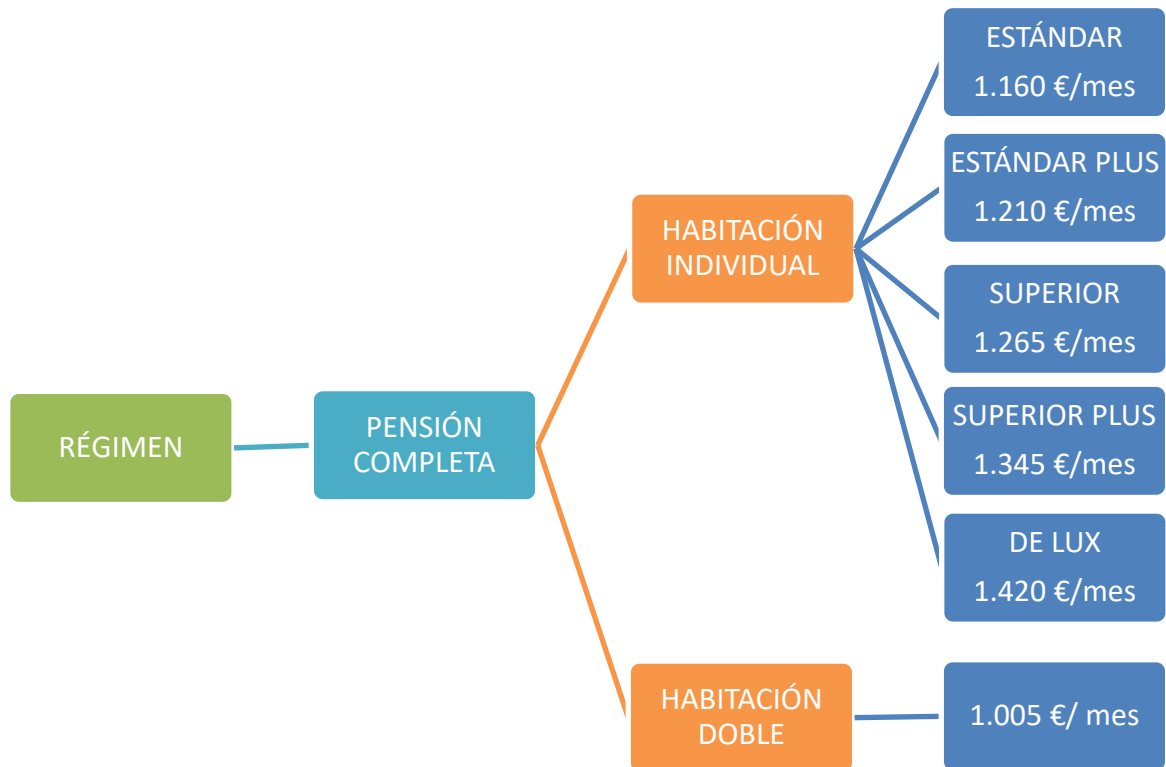

TARIFAS CURSO 2018-2019

* Todas las habitaciones disponen de baño privado y televisión.

* Régimen de pensión completa incluye desayuno, comida y cena.

* Los precios no incluyen I.V.A.

* Para reservar plaza se debe abonar, antes de la llegada, la matrícula (250€) y un mes de fianza (se devuelve).