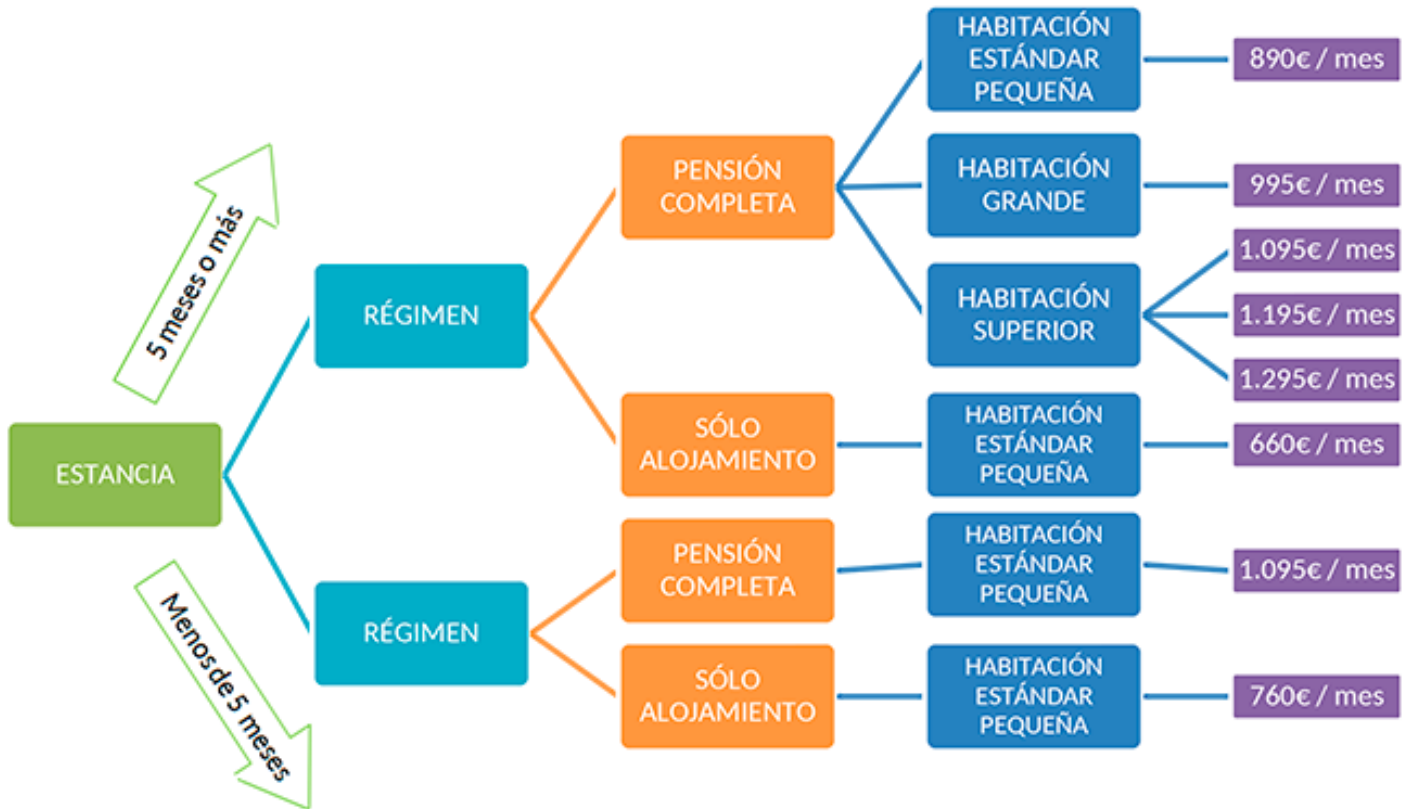

## PRECIOS CURSO 2019-2020

\* Todas las habitaciones son individuales, con baño privado, televisión, aire acondicionado y calefacción.

\* Limpieza mensual incluida.

\* Régimen de pensión completa incluye desayuno, comida y cena de cada día de la semana (excepto la cena de los domingos).