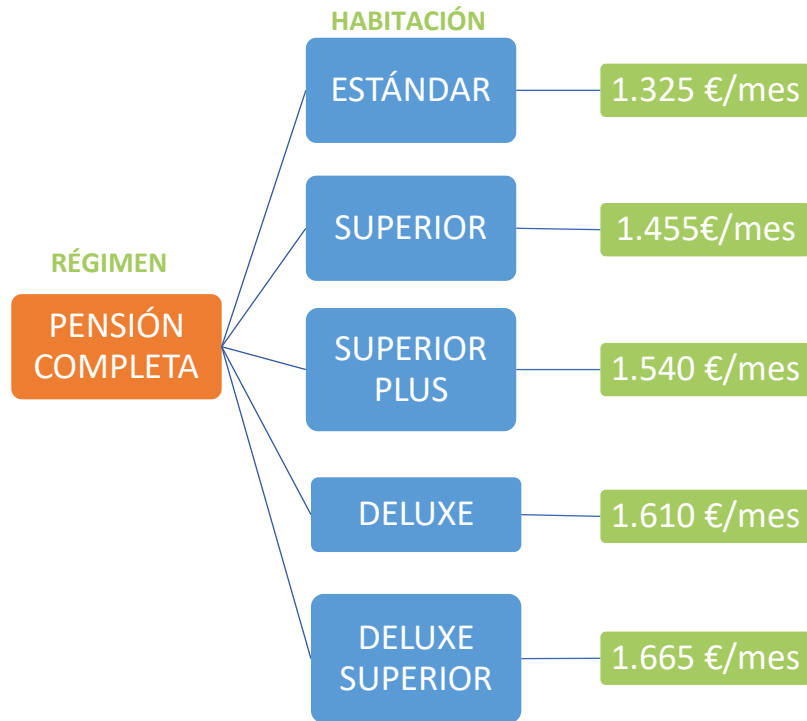

PRECIOS CURSO 2021-2022

ESTANCIAS EN HABITACIÓN INDIVIDUAL

+T Todos los precios incluyen IVA.

ESTANCIAS EN HABITACIÓN DOBLE