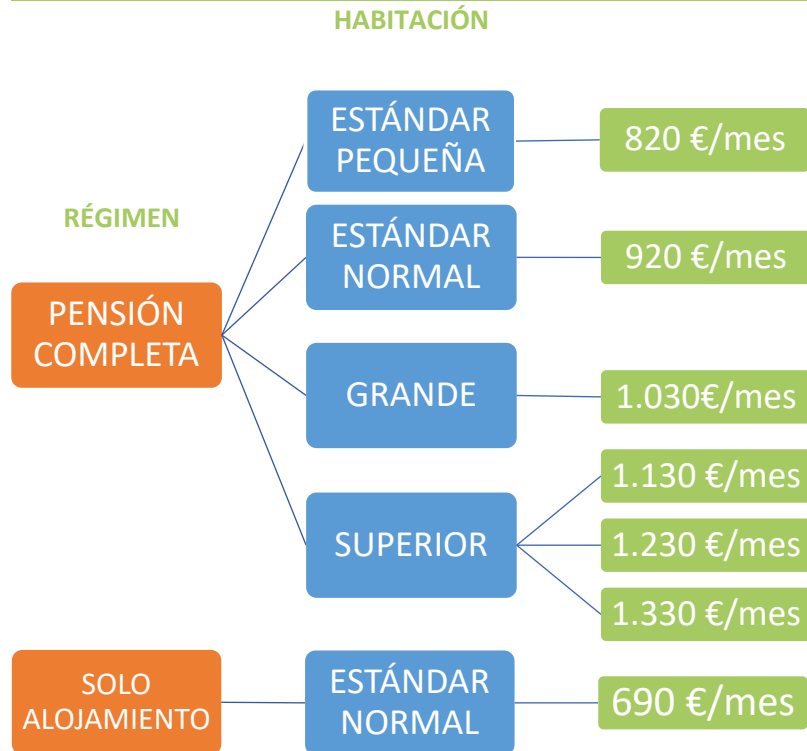

ESTANCIA 5 MESES O MÁS

ESTANCIA MENOS DE 5 MESES

Todas las habitaciones son individuales, con baño privado, TV, aire acondicionado y calefacción.

- +T Limpieza mensual incluida.
- +T El régimen pensión completa incluye desayuno, comida y cena de cada día de la semana (excepto la cena de los domingos).
- +T Todos los precios incluyen IVA.
- +T Para todo tipo de estancias: abonar antes de la llegada la matrícula (275€), un mes de fianza (se devuelve), 1er mes del curso y limpieza salida (50€)
- +T Para estancias de uno o dos meses y fechas de estancia en temporada alta (Junio, Julio y Agosto), preguntar precios.