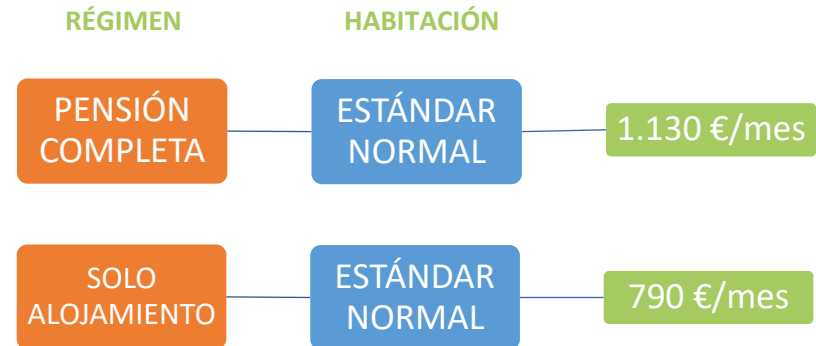

ESTANCIA 5 MESES O MÁS

ESTANCIA MENOS DE 5 MESES

Todas las habitaciones son individuales, con baño privado, TV, aire acondicionado y calefacción.

- +T Limpieza mensual incluida.
- +T El régimen pensión completa incluye desayuno, comida y cena de cada día de la semana (excepto la cena de los domingos).
- +T Todos los precios incluyen IVA.
- +T Para todo tipo de estancias: abonar antes de la llegada la matrícula (275€), un mes de fianza (se devuelve), 1er mes del curso y limpieza salida (50€)
- +T Para estancias de uno o dos meses y fechas de estancia en temporada alta (Junio, Julio y Agosto), preguntar precios.